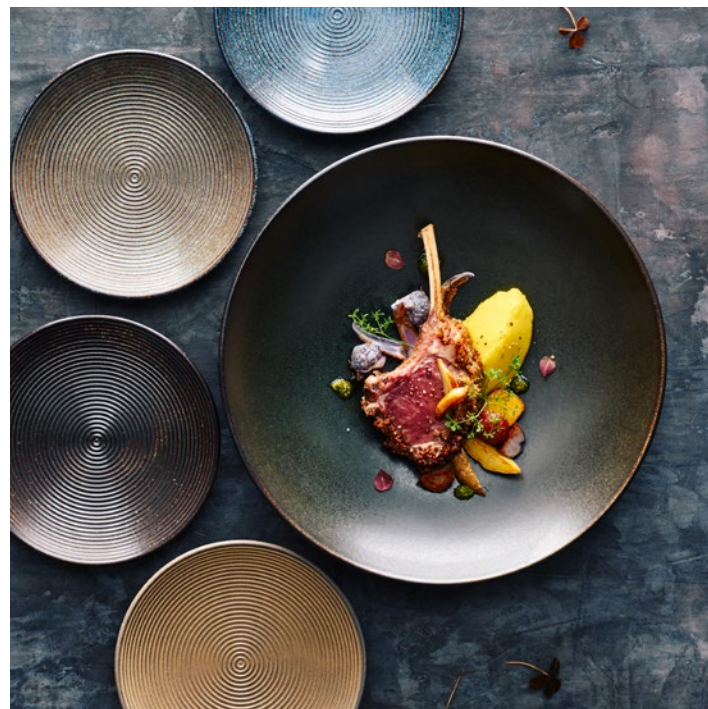

# HIGH END DINING CONCEPTS

## HIGH END DINING CONCEPTS

WILLIAM EDWARDS <i>whiteware &amp; decorations</i>	3-9
RENE OZORIO <i>memento</i>	10
ROYAL PORCELAIN <i>anna</i>	11
TEALEAVES <i>ultimate teapot</i>	12
STEELITE DISTINCTION <i>monaco vogue</i>	13
STEELITE DISTINCTION <i>sheer, metro, neo &amp; contour</i>	14
STEELITE PERFORMANCE <i>willow</i>	15
PILLIVUYT <i>canopée</i>	16
RENE OZORIO <i>paul liebrandt</i>	17
RENE OZORIO <i>wabi sabi</i>	18
CREATIONS <i>willow glass</i>	19
CATHERINE HURAND <i>ceres</i>	20
CATHERINE HURAND <i>venus</i>	21

TEALEAVES *ultimate teapot*

HIGH END DINING CONCEPTS BONE CHINA & PORCELAIN