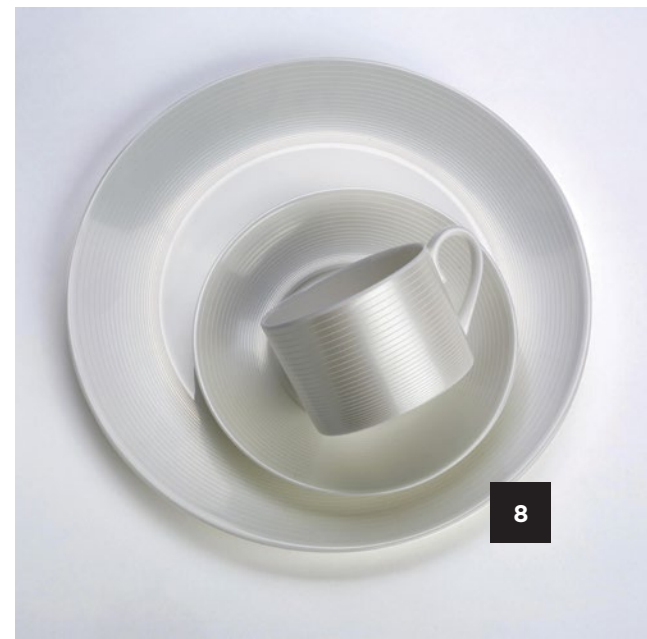

## HIGH END DINING CONCEPTS

WILLIAM EDWARDS <i>whiteware &amp; decorations</i>	3-9
RENE OZORIO <i>memento</i>	10
ROYAL PORCELAIN <i>anna</i>	11
TEALEAVES <i>ultimate teapot</i>	12
STEELITE DISTINCTION <i>monaco vogue</i>	13
STEELITE DISTINCTION <i>sheer, metro, neo &amp; contour</i>	14
STEELITE PERFORMANCE <i>willow</i>	15
PILLIVUYT <i>canopée</i>	16
RENE OZORIO <i>paul liebrandt</i>	17
RENE OZORIO <i>wabi sabi</i>	18
CREATIONS <i>willow glass</i>	19
CATHERINE HURAND <i>ceres</i>	20
CATHERINE HURAND <i>venus</i>	21

TEALEAVES *ultimate teapot*

HIGH END DINING CONCEPTS BONE CHINA & PORCELAIN