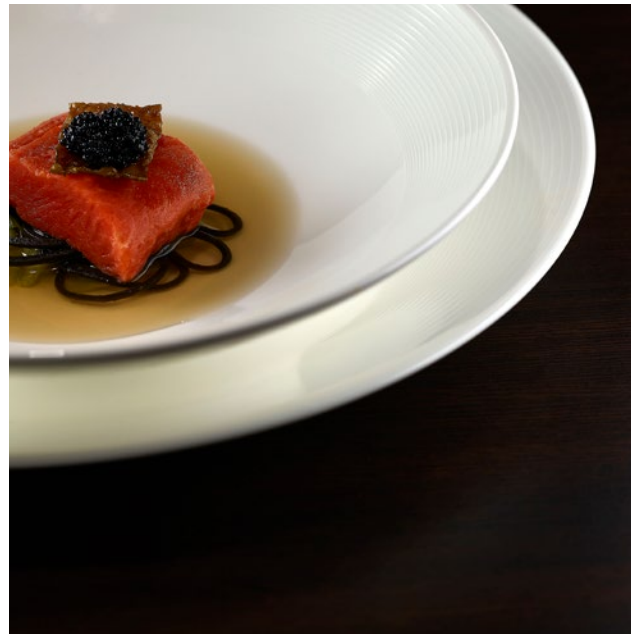

## HIGH END DINING CONCEPTS

WILLIAM EDWARDS <i>whiteware &amp; decorations</i>	3-9
RENE OZORIO <i>memento</i>	10
ROYAL PORCELAIN <i>anna</i>	11
TEALEAVES <i>ultimate teapot</i>	12
STEELITE DISTINCTION <i>monaco vogue</i>	13
STEELITE DISTINCTION <i>sheer, metro, neo &amp; contour</i>	14
STEELITE PERFORMANCE <i>willow</i>	15
PILLIVUYT <i>canopée</i>	16
RENE OZORIO <i>paul liebrandt</i>	17
RENE OZORIO <i>wabi sabi</i>	18
CREATIONS <i>willow glass</i>	19
CATHERINE HURAND <i>ceres</i>	20
CATHERINE HURAND <i>venus</i>	21

TEALEAVES *ultimate teapot*

HIGH END DINING CONCEPTS BONE CHINA & PORCELAIN