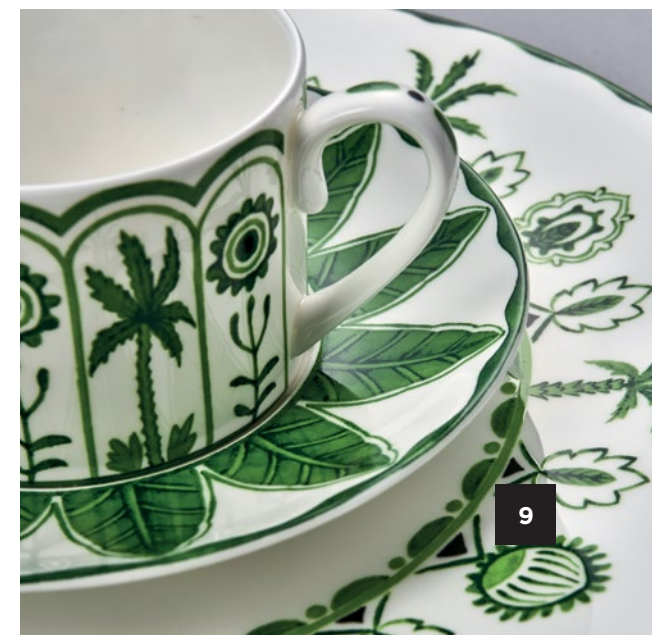

## HIGH END DINING CONCEPTS

WILLIAM EDWARDS <i>whiteware &amp; decorations</i>	3-9
RENE OZORIO <i>memento</i>	10
ROYAL PORCELAIN <i>anna</i>	11
TEALEAVES <i>ultimate teapot</i>	12
STEELITE DISTINCTION <i>monaco vogue</i>	13
STEELITE DISTINCTION <i>sheer, metro, neo &amp; contour</i>	14
STEELITE PERFORMANCE <i>willow</i>	15
PILLIVUYT <i>canopée</i>	16
RENE OZORIO <i>paul liebrandt</i>	17
RENE OZORIO <i>wabi sabi</i>	18
CREATIONS <i>willow glass</i>	19
CATHERINE HURAND <i>ceres</i>	20
CATHERINE HURAND <i>venus</i>	21

TEALEAVES *ultimate teapot*

HIGH END DINING CONCEPTS BONE CHINA & PORCELAIN